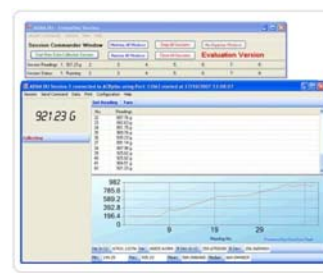

AdamDU - программа